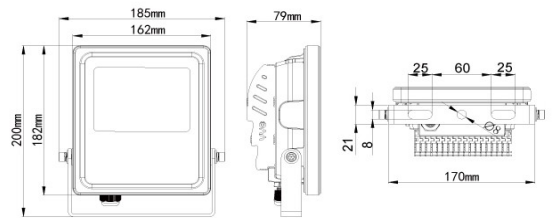

PROYECTORES LUXILUM

LUXILUM FLOODLIGHTS

MODELOS PROYECTORES LED-CHIP

Model- Modelo	FY015		Intensity of illumination Intensidad de iluminación	
Power - Potencia	10W		Distance	LUX
IP	IP65			
Input - Watage	AC100-240V (50/60Hz)		3M	45.5
Angle - Angulo	100°			
CCT	WW (3000K) /NW (4000K) /PW (6000K)		9M	4.6
LM	WW:850LM/NW:900LM/PW:950LM			
CRI	>90		15M	1.6

Model- Modelo	FY025		Intensity of illumination Intensidad de iluminación	
Power - Potencia	20W		Distance	LUX
IP	IP65			
Input - Watage	AC100-240V (50/60Hz)		3M	87
Angle - Angulo	100°			
CCT	WW (3000K) /NW (4000K) /PW (6000K)		9M	9.6
LM	WW:1700LM/NW:1800LM/PW:1900LM			
CRI	>90		15M	3.5

Model- Modelo	FY035		Intensity of illumination Intensidad de iluminación	
Power - Potencia	30W		Distance	LUX
IP	IP65			
Input - Watage	AC100-240V (50/60Hz)		3M	128.3
Angle - Angulo	100°			
CCT	WW (3000K) /NW (4000K) /PW (6000K)		9M	14.2
LM	WW:2550LM/NW:2700LM/PW:2850LM			
CRI	>90		15M	5.1

Model- Modelo	FY075		Intensity of illumination Intensidad de iluminación	
Power - Potencia	70W		Distance	LUX
IP	IP65			
Input - Watage	AC100-240V (50/60Hz)		3M	264.9
Angle - Angulo	100°			
CCT	WW (3000K) /NW (4000K) /PW (6000K)		9M	29.4
LM	WW:6300LM/NW:6650LM/PW:7000LM			
CRI	>90		15M	10.6