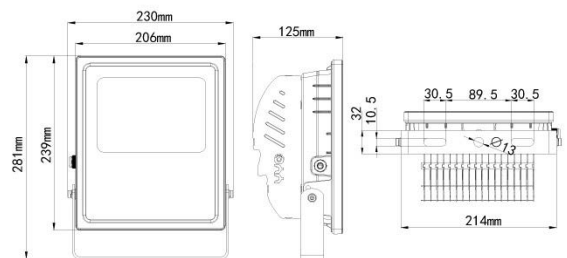

PROYECTORES LUXILUM

LUXILUM FLOODLIGHTS

MODELOS PROYECTORES LED-CHIP

Model- Modelo	FY015		Intensity of illumination Intensidad de iluminación	
Power - Potencia	10W		Distance	LUX
IP	IP65			
Input - Watage	AC100-240V (50/60Hz)		3M	45.5
Angle - Angulo	100°			
CCT	WW (3000K) /NW (4000K) /PW (6000K)		9M	4.6
LM	WW:850LM/NW:900LM/PW:950LM			
CRI	>90		15M	1.6

Model- Modelo	FY025		Intensity of illumination Intensidad de iluminación	
Power - Potencia	20W		Distance	LUX
IP	IP65			
Input - Watage	AC100-240V (50/60Hz)		3M	87
Angle - Angulo	100°			
CCT	WW (3000K) /NW (4000K) /PW (6000K)		9M	9.6
LM	WW:1700LM/NW:1800LM/PW:1900LM			
CRI	>90		15M	3.5

Model- Modelo	FY035		Intensity of illumination Intensidad de iluminación	
Power - Potencia	30W		Distance	LUX
IP	IP65			
Input - Watage	AC100-240V (50/60Hz)		3M	128.3
Angle - Angulo	100°			
CCT	WW (3000K) /NW (4000K) /PW (6000K)		9M	14.2
LM	WW:2550LM/NW:2700LM/PW:2850LM			
CRI	>90		15M	5.1

Model- Modelo	FY075		Intensity of illumination Intensidad de iluminación	
Power - Potencia	70W		Distance	LUX
IP	IP65			
Input - Watage	AC100-240V (50/60Hz)		3M	264.9
Angle - Angulo	100°			
CCT	WW (3000K) /NW (4000K) /PW (6000K)		9M	29.4
LM	WW:6300LM/NW:6650LM/PW:7000LM			
CRI	>90		15M	10.6