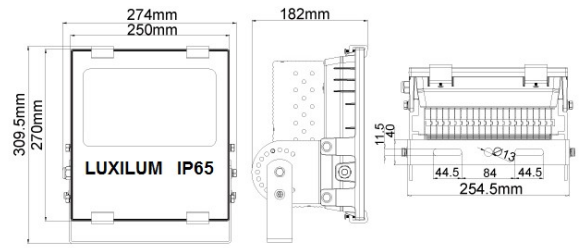

Model- Modelo	FY105		Intensity of illumination Intensidad de iluminación	
Power - Potencia	100W		Distance	LUX
IP	IP65			
Input - Watage	AC100-240V (50/60Hz)			
Angle - Angulo	100°			
CCT	WW (3000K) /NW (4000K) /PW (6000K)		3M	386.1
LM	WW:9000LM/NW:9500LM/PW:10000LM		9M	42.9
CRI	>90		15M	15.4