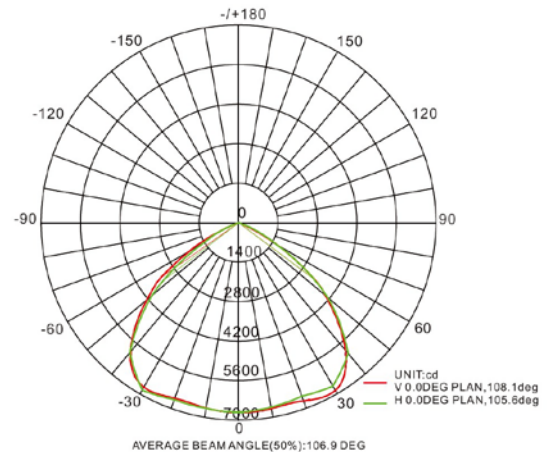

Model- Modelo	FY205		Intensity of illumination Intensidad de iluminación	
Power - Potencia	200W		Distance	LUX
IP	IP65			
Input - Watage	AC100-240V (50/60Hz)			
Angle - Angulo	100°			
CCT	WW (3000K) /NW (4000K) /PW (6000K)		3M	746.7
LM	WW:18000LM/NW:19000LM/PW:20000LM		9M	82.9
CRI	>90		15M	29.8