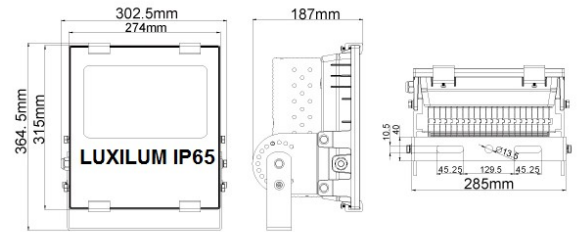

Model- Modelo	FY155		Intensity of illumination Intensidad de iluminación	
Power - Potencia	150W		Distance	LUX
IP	IP65			
Input - Watage	AC100-240V (50/60Hz)			
Angle - Angulo	100°			
CCT	WW (3000K) /NW (4000K) /PW (6000K)		3M	567.5
LM	WW:13500LM/NW:14250LM/PW:15000LM		9M	141.9
CRI	>90		15M	22.7