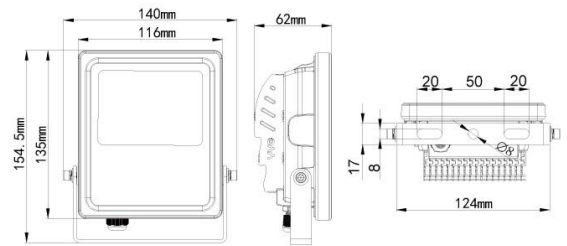

PROYECTORES LUXILUM

LUXILUM FLOODLIGHTS

MODELOS PROYECTORES LED-CHIP

Model- Modelo	FY015		Intensity of illumination Intensidad de iluminación	
Power - Potencia	10W		Distance	LUX
IP	IP65			
Input - Watage	AC100-240V (50/60Hz)		3M	45.5
Angle - Angulo	100°			
CCT	WW (3000K) /NW (4000K) /PW (6000K)		9M	4.6
LM	WW:850LM/NW:900LM/PW:950LM			
CRI	>90		15M	1.6

Model- Modelo	FY025		Intensity of illumination Intensidad de iluminación	
Power - Potencia	20W		Distance	LUX
IP	IP65			
Input - Watage	AC100-240V (50/60Hz)		3M	87
Angle - Angulo	100°			
CCT	WW (3000K) /NW (4000K) /PW (6000K)		9M	9.6
LM	WW:1700LM/NW:1800LM/PW:1900LM			
CRI	>90		15M	3.5

Model- Modelo	FY035		Intensity of illumination Intensidad de iluminación	
Power - Potencia	30W		Distance	LUX
IP	IP65			
Input - Watage	AC100-240V (50/60Hz)		3M	128.3
Angle - Angulo	100°			
CCT	WW (3000K) /NW (4000K) /PW (6000K)		9M	14.2
LM	WW:2550LM/NW:2700LM/PW:2850LM			
CRI	>90		15M	5.1

Model- Modelo	FY075		Intensity of illumination Intensidad de iluminación	
Power - Potencia	70W		Distance	LUX
IP	IP65			
Input - Watage	AC100-240V (50/60Hz)		3M	264.9
Angle - Angulo	100°			
CCT	WW (3000K) /NW (4000K) /PW (6000K)		9M	29.4
LM	WW:6300LM/NW:6650LM/PW:7000LM			
CRI	>90		15M	10.6