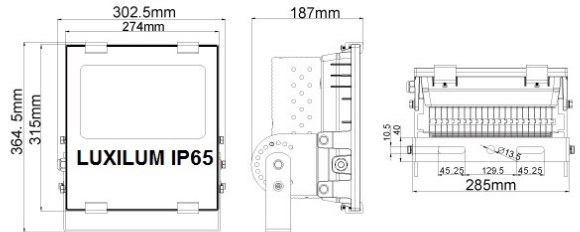

Model- Modelo	FY205		Intensity of illumination Intensidad de iluminación	
Power - Potencia	200W		Distance	LUX
IP	IP65			
Input - Watage	AC100-240V (50/60Hz)			
Angle - Angulo	100°			
CCT	WW (3000K) /NW (4000K) /PW (6000K)		3M	746.7
LM	WW:18000LM/NW:19000LM/PW:20000LM		9M	82.9
CRI	>90		15M	29.8