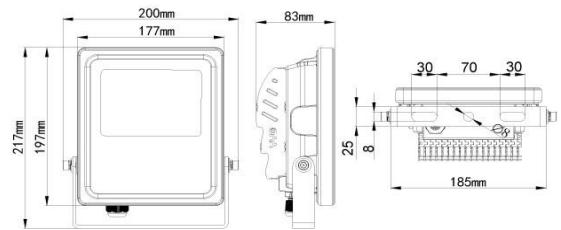

PROYECTORES LUXILUM

LUXILUM FLOODLIGHTS

MODELOS PROYECTORES LED-CHIP

Model- Modelo	FY015		Intensity of illumination Intensidad de iluminación	
Power - Potencia	10W		Distance	LUX
IP	IP65			
Input - Watage	AC100-240V (50/60Hz)		3M	45.5
Angle - Angulo	100°			
CCT	WW (3000K) /NW (4000K) /PW (6000K)		9M	4.6
LM	WW:850LM/NW:900LM/PW:950LM			
CRI	>90		15M	1.6

Model- Modelo	FY025		Intensity of illumination Intensidad de iluminación	
Power - Potencia	20W		Distance	LUX
IP	IP65			
Input - Watage	AC100-240V (50/60Hz)		3M	87
Angle - Angulo	100°			
CCT	WW (3000K) /NW (4000K) /PW (6000K)		9M	9.6
LM	WW:1700LM/NW:1800LM/PW:1900LM			
CRI	>90		15M	3.5

Model- Modelo	FY035		Intensity of illumination Intensidad de iluminación	
Power - Potencia	30W		Distance	LUX
IP	IP65			
Input - Watage	AC100-240V (50/60Hz)		3M	128.3
Angle - Angulo	100°			
CCT	WW (3000K) /NW (4000K) /PW (6000K)		9M	14.2
LM	WW:2550LM/NW:2700LM/PW:2850LM			
CRI	>90		15M	5.1

Model- Modelo	FY075		Intensity of illumination Intensidad de iluminación	
Power - Potencia	70W		Distance	LUX
IP	IP65			
Input - Watage	AC100-240V (50/60Hz)		3M	264.9
Angle - Angulo	100°			
CCT	WW (3000K) /NW (4000K) /PW (6000K)		9M	29.4
LM	WW:6300LM/NW:6650LM/PW:7000LM			
CRI	>90		15M	10.6