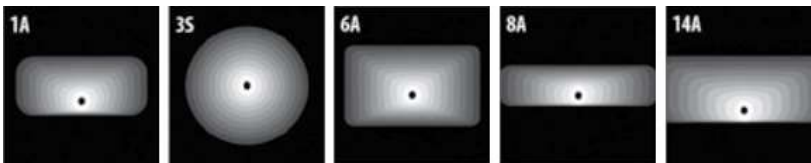

MINI CITY LED-80W

Datos Técnicos

IP65 - IK09

Fabricada en fundición de aluminio

Difusor de vidrio templado de 5mm

Tipo LED CREE 130lm-4.500k

Vida útil: L70 > 100,000 hrs

230 VAC Clase II

Factor de Potencia >90

Máxima Potencia 80W

Montaje a columna o suspendida Ø 48 mm, o Ø 60

Peso 6,5 kg

Garantía de 10 Años.

MINI CITY LED – 80W

Ópticas

Dimensiones