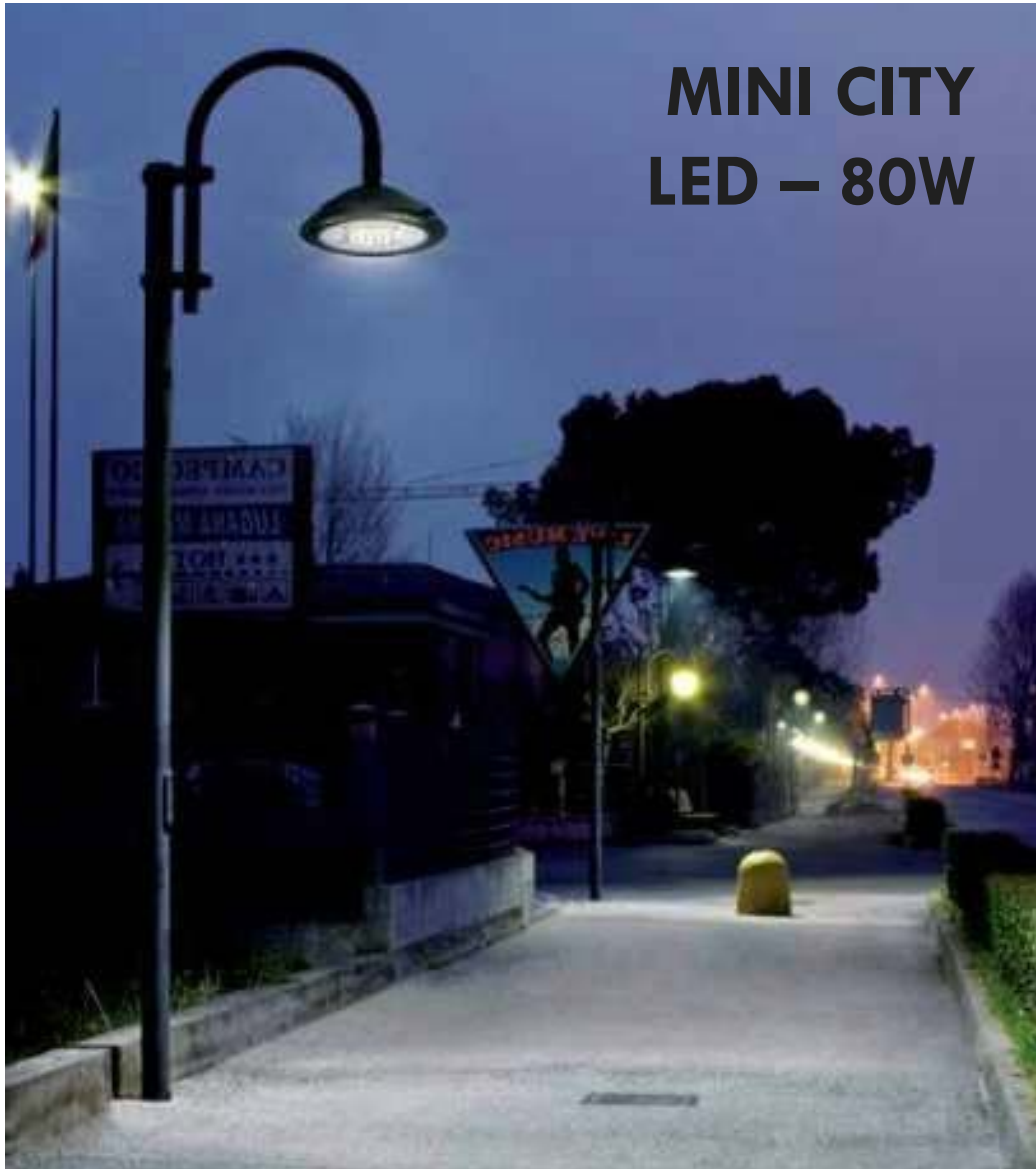

MINI CITY LED-80W

Datos Técnicos

IP65 - IK09

Fabricada en fundición de aluminio

Difusor de vidrio templado de 5mm

Tipo LED CREE 130lm-4.500k

Vida útil: L70 > 100,000 hrs

230 VAC Clase II

Factor de Potencia >90

Máxima Potencia 80W

Montaje a columna o suspendida Ø 48 mm, o Ø 60

Peso 6,5 kg

Garantía de 10 Años.

MINI CITY LED – 80W

Ópticas

Dimensiones