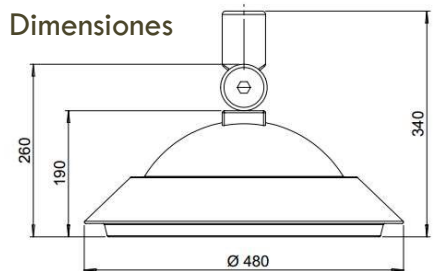

MINI CITY LED-80W

Datos Técnicos

IP65 - IK09

Fabricada en fundición de aluminio

Difusor de vidrio templado de 5mm

Tipo LED CREE 130lm-4.500k

Vida útil: L70 > 100,000 hrs

230 VAC Clase II

Factor de Potencia >90

Máxima Potencia 80W

Montaje a columna o suspendida Ø 48 mm, o Ø 60

Peso 6,5 kg

Garantía de 10 Años.

MINI CITY LED – 80W

Ópticas

Dimensiones